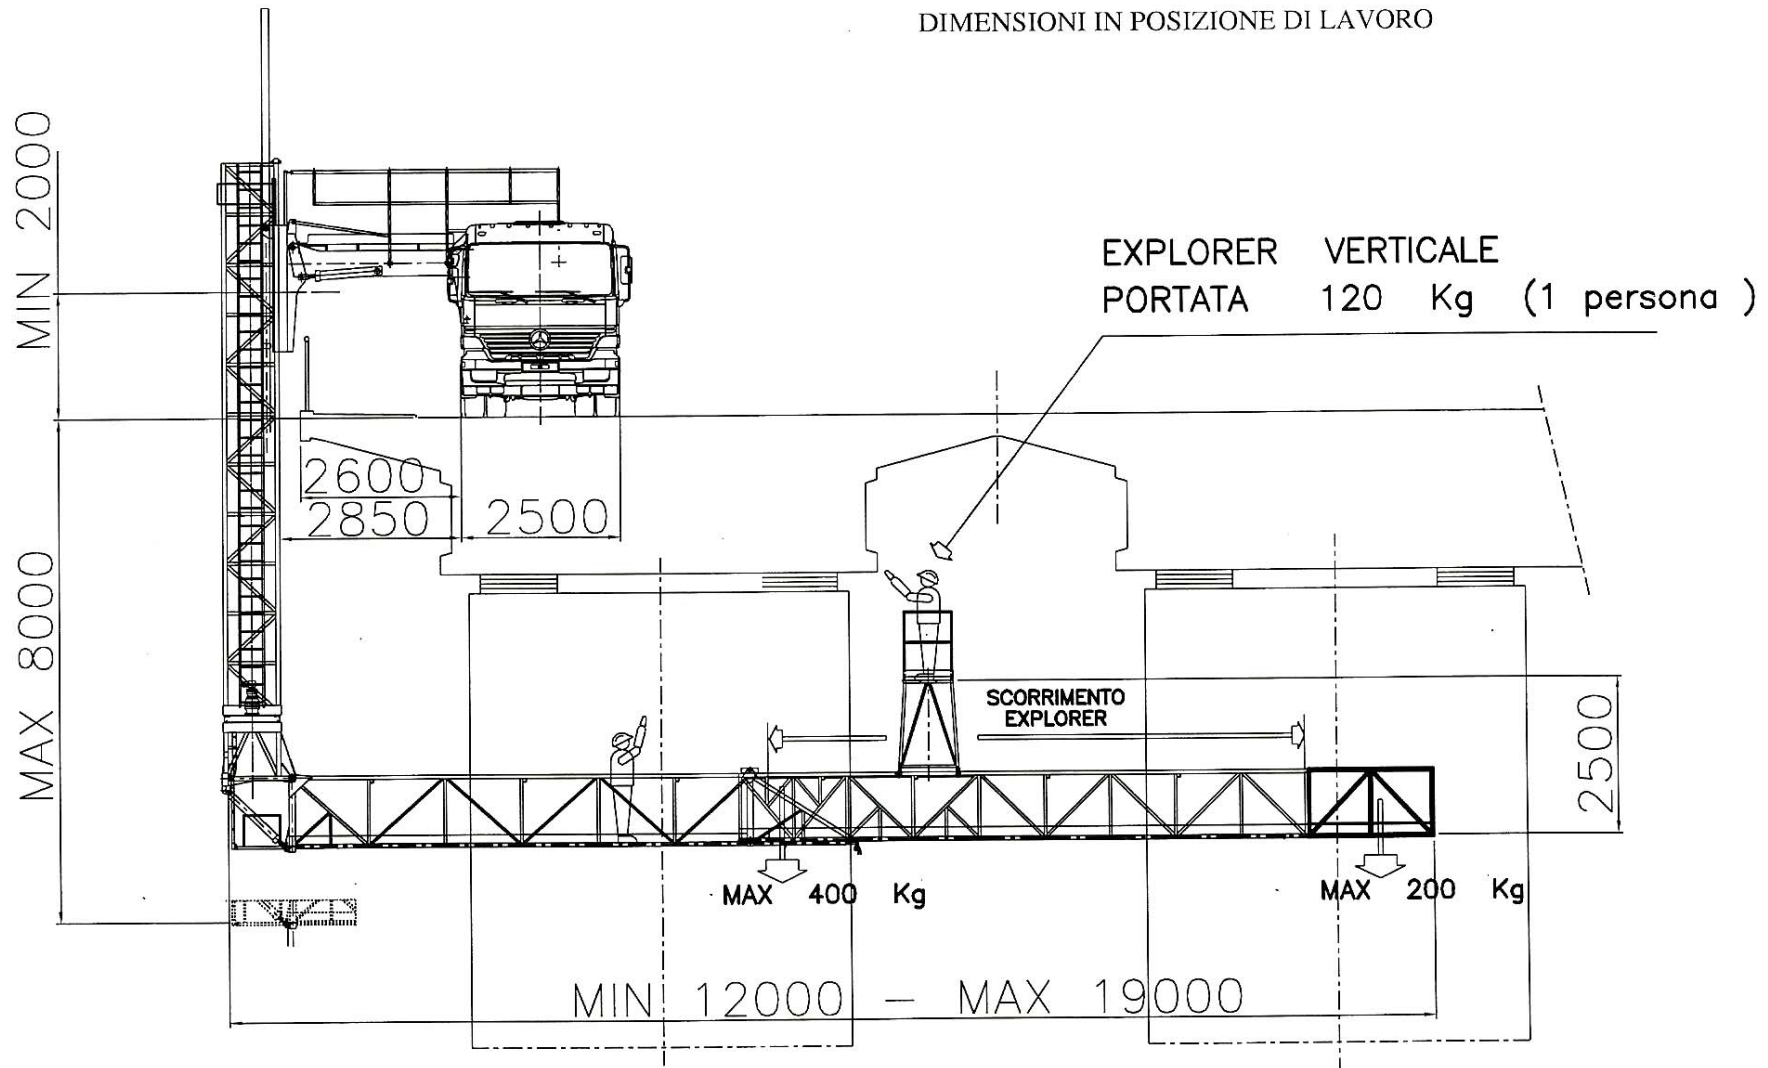

A.B.C. 190 / LS

DIMENSIONI IN POSIZIONE DI LAVORO

CARICO TOTALE MAX.
IN PIATTAFORMA : 600 Kg

CARICO MAX. SU
PROLUNGA PIATTAFORMA : 200 Kg